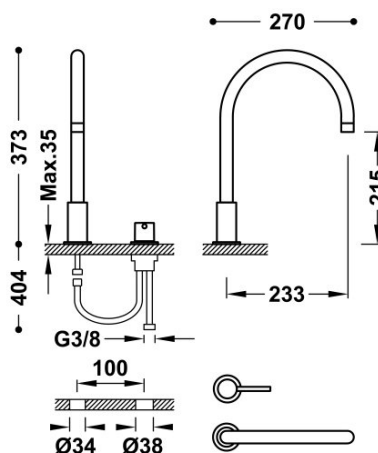

TRES

26110501

Grifo monomando de repisa para lavabo

De instalación libre. Con maneta.

Ángulo de giro del caño 360°

Acabado Cromo.

Referencia del cartucho (recambio): 9130190

Tres Comercial, S.A. | C/Penedès, 16-26 | Zona Industrial, Sector A | 08759 Vallirana (Barcelona)