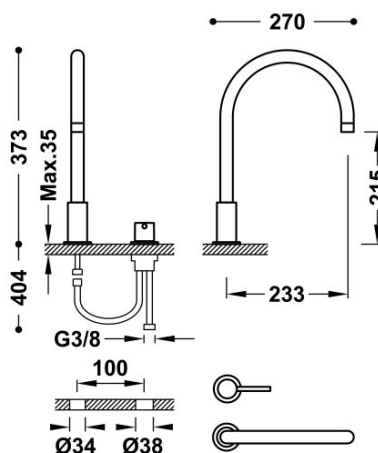

TRES

26110501KM

Grifo monomando de repisa para lavabo

De instalación libre. Con maneta.

Ángulo de giro del caño 360°

Acabado Negro Metalizado.

Referencia del cartucho (recambio): 9130190

Tres Comercial, S.A. | C/Penedès, 16-26 | Zona Industrial, Sector A | 08759 Vallirana (Barcelona)