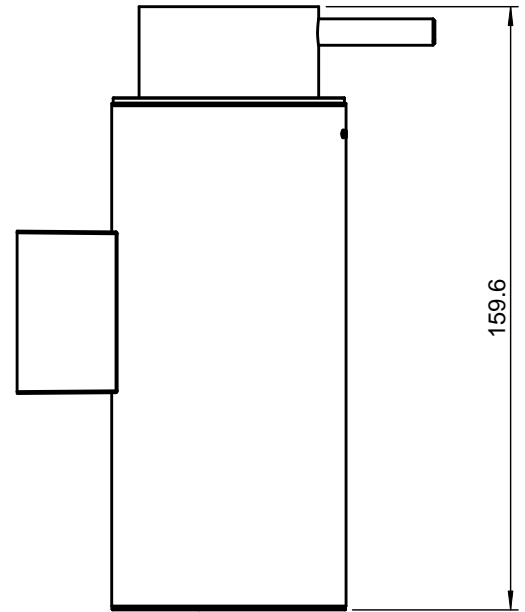

# COSMIC

LOGIC	Ref.	2260304EW	
WALL SOAP DISPENSER	SCALE	<b>1:2</b>	DIMENSION-MM
Este plano es propiedad de Industrias Cosmic, S.A., en términos legales no puede ser publicado ni reproducido sin su autorización escrita. This drawing belongs to Industrias Cosmic S.A. In legal terms, it may neither be published nor reproduced without its written authorisation.			