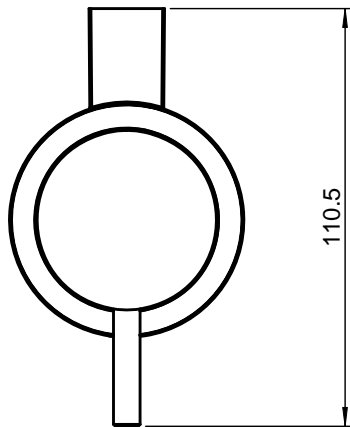

# COSMIC

LOGIC	Ref.	2260304EW	
WALL SOAP DISPENSER	SCALE	<b>1:2</b>	DIMENSION-MM
Este plano es propiedad de Industrias Cosmic, S.A., en términos legales no puede ser publicado ni reproducido sin su autorización escrita. This drawing belongs to Industrias Cosmic S.A. In legal terms, it may neither be published nor reproduced without its written authorisation.			