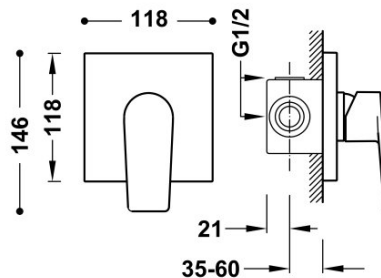

TRES

21127701

Grifo monomando empotrado de 1 vía Rapid-Box para ducha

Cuerpo empotrado incluido. Con maneta.

RAPID
BOX

Caja y cuerpo empotrado de rápida y fácil
instalación

Certificación BELGAQUA (Bélgica)

Acabado Cromo.