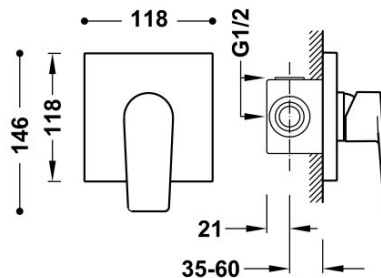

TRES

21127701OP

Grifo monomando empotrado de 1 vía Rapid-Box para ducha

Cuerpo empotrado incluido. Con maneta.

Caja y cuerpo empotrado de rápida y fácil instalación

Acabado Oro 24K Rosa.

Referencia del cartucho (recambio):
29903507