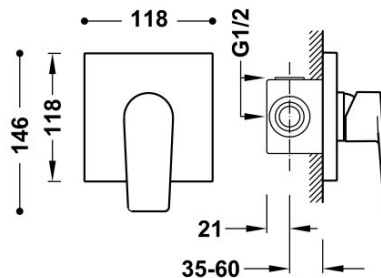

TRES

211277010M

Grifo monomando empotrado de 1 vía Rapid-Box para ducha

Cuerpo empotrado incluido. Con maneta.

RAPID
BOX

Caja y cuerpo empotrado de rápida y fácil instalación

Certificación BELGAQUA (Bélgica)