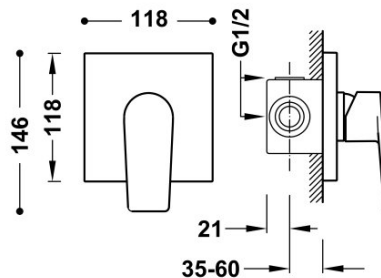

TRES

21127701NM

Grifo monomando empotrado de 1 vía Rapid-Box para ducha

Cuerpo empotrado incluido. Con maneta.

RAPID
BOX

Caja y cuerpo empotrado de rápida y fácil instalación

Certificación BELGAQUA (Bélgica)