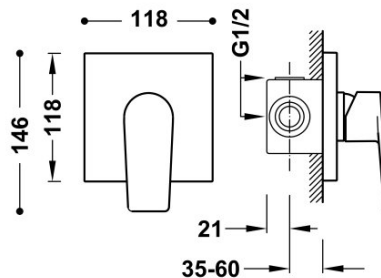

TRES

21127701KMB

Grifo monomando empotrado de 1 vía Rapid-Box para ducha

Cuerpo empotrado incluido. Con maneta.

Caja y cuerpo empotrado de rápida y fácil instalación

Acabado Negro bronce.

Referencia del cartucho (recambio):
29903507