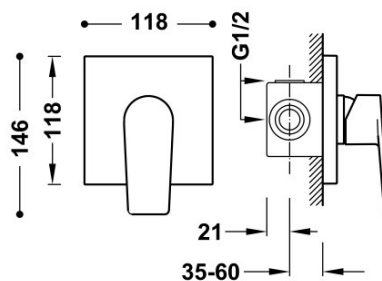

TRES

21127701AC

Grifo monomando empotrado de 1 vía Rapid-Box para ducha

Cuerpo empotrado incluido. Con maneta.

RAPID
BOX

Caja y cuerpo empotrado de rápida y fácil instalación

Certificación BELGAQUA (Bélgica)