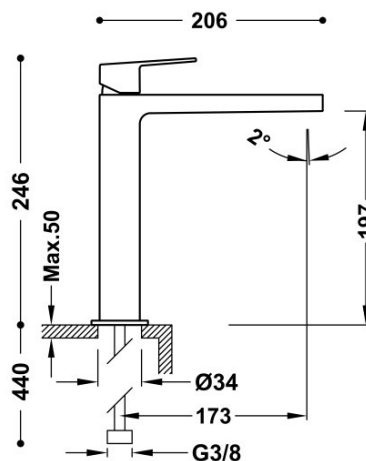

TRES

21120301

Grifo monomando alto para lavabo

Con maneta. Latiguillos de alimentación flexibles G3/8.

Acabado Cromo.

Tres Comercial, S.A. | C/Penedès, 16-26 | Zona Industrial, Sector A | 08759 Vallirana (Barcelona)

T (+34) 936834004 | F (+34) 936835061 | infotres@tresgriferia.com

www.tresgriferia.com