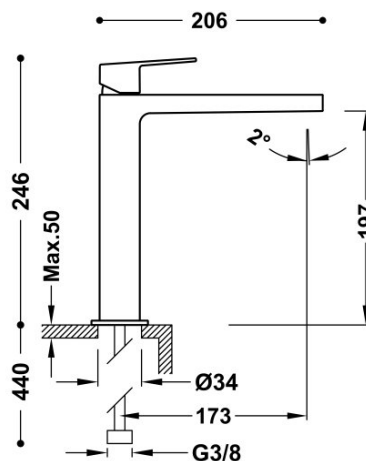

TRÈS

21120301OP

Grifo monomando alto para lavabo

Con maneta. Latiguillos de alimentación flexibles G3/8.

Acabado Oro 24K Rosa.

Tres Comercial, S.A. | C/Penedès, 16-26 | Zona Industrial, Sector A | 08759 Vallirana (Barcelona)

T (+34) 936834004 | F (+34) 936835061 | infotres@tresgriferia.com

www.tresgriferia.com