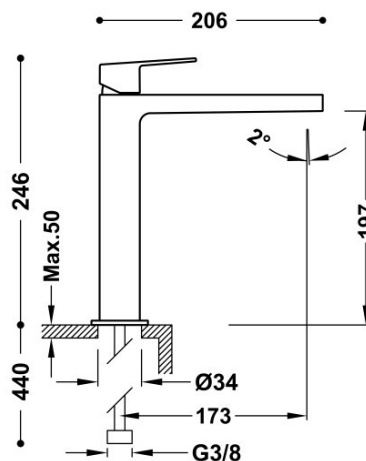

TRÈS

211203010M

Grifo monomando alto para lavabo

Con maneta. Latiguillos de alimentación flexibles G3/8.

Acabado Oro-Mate 24K.

Tres Comercial, S.A. | C/Penedès, 16-26 | Zona Industrial, Sector A | 08759 Vallirana (Barcelona)

T (+34) 936834004 | F (+34) 936835061 | infotres@tresgriferia.com

www.tresgriferia.com