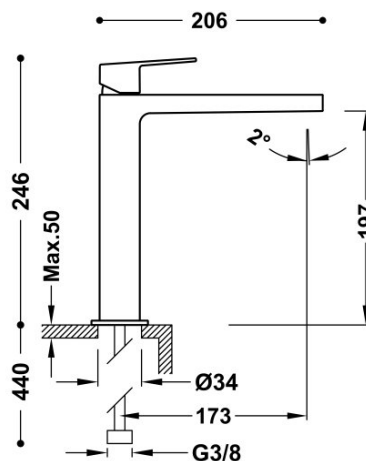

TRÉS

21120301NM

Grifo monomando alto para lavabo

Con maneta. Latiguillos de alimentación flexibles G3/8.

Acabado Negro Mate.

Tres Comercial, S.A. | C/Penedès, 16-26 | Zona Industrial, Sector A | 08759 Vallirana (Barcelona)