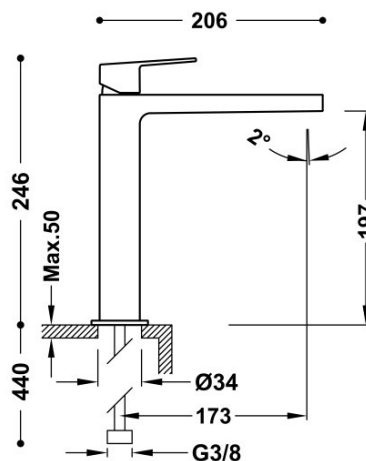

TRÈS

21120301KMB

Grifo monomando alto para lavabo

Con maneta. Latiguillos de alimentación flexibles G3/8.

Acabado Negro bronce.

Tres Comercial, S.A. | C/Penedès, 16-26 | Zona Industrial, Sector A | 08759 Vallirana (Barcelona)

T (+34) 936834004 | F (+34) 936835061 | infotres@tresgriferia.com

www.tresgriferia.com