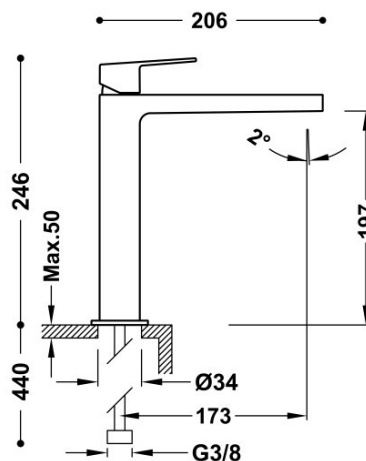

TRES

21120301AC

Grifo monomando alto para lavabo

Con maneta. Latiguillos de alimentación flexibles G3/8.

Acabado Acero.

Tres Comercial, S.A. | C/Penedès, 16-26 | Zona Industrial, Sector A | 08759 Vallirana (Barcelona)