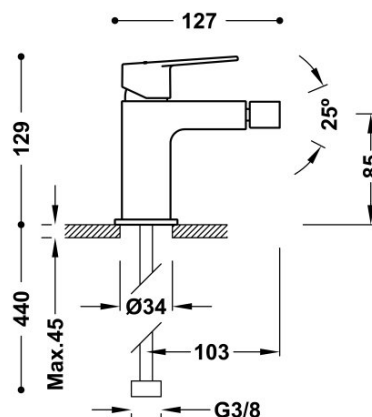

TRES

21112001

Grifo monomando para bidé

Con maneta. Rótula orientable. Latiguillos de alimentación flexibles G3/8.

Acabado Cromo.

Tres Comercial, S.A. | C/Penedès, 16-26 | Zona Industrial, Sector A | 08759 Vallirana (Barcelona)