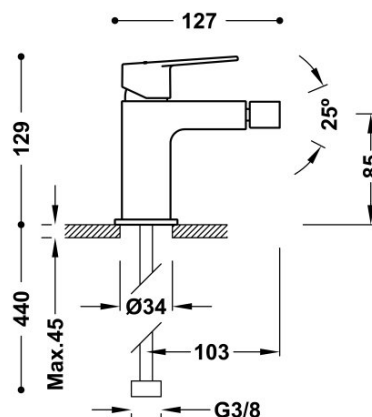

TRES

21112001OP

Grifo monomando para bidé

Con maneta. Rótula orientable. Latiguillos de alimentación flexibles G3/8.

Acabado Oro 24K Rosa.

Tres Comercial, S.A. | C/Penedès, 16-26 | Zona Industrial, Sector A | 08759 Vallirana (Barcelona)