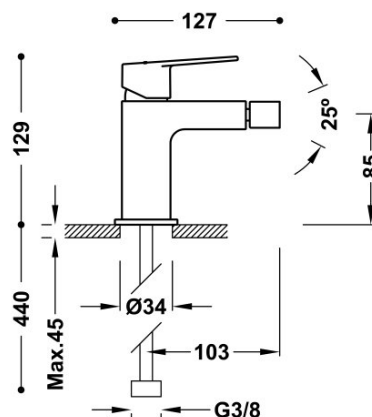

TRÉS

21112001OM

Grifo monomando para bidé

Con maneta. Rótula orientable. Latiguillos de alimentación flexibles G3/8.

Acabado Oro-Mate 24K.

Tres Comercial, S.A. | C/Penedès, 16-26 | Zona Industrial, Sector A | 08759 Vallirana (Barcelona)