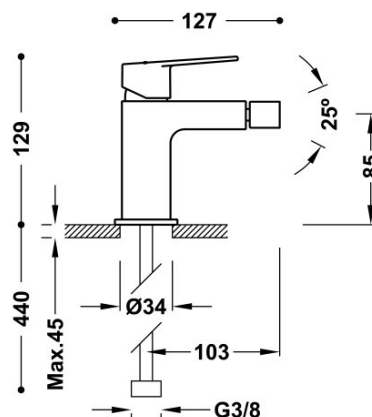

TRÉS

21112001NM

Grifo monomando para bidé

Con maneta. Rótula orientable. Latiguillos de alimentación flexibles G3/8.

Acabado Negro Mate.

Tres Comercial, S.A. | C/Penedès, 16-26 | Zona Industrial, Sector A | 08759 Vallirana (Barcelona)