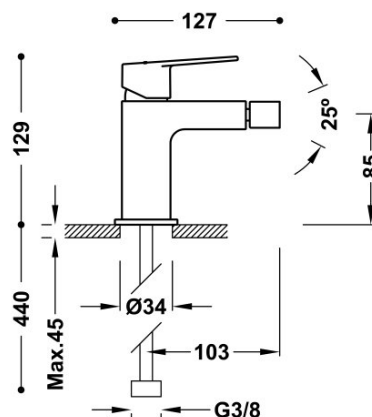

TRÉS

21112001KMB

Grifo monomando para bidé

Con maneta. Rótula orientable. Latiguillos de alimentación flexibles G3/8.

Acabado Negro bronce.

Tres Comercial, S.A. | C/Penedès, 16-26 | Zona Industrial, Sector A | 08759 Vallirana (Barcelona)