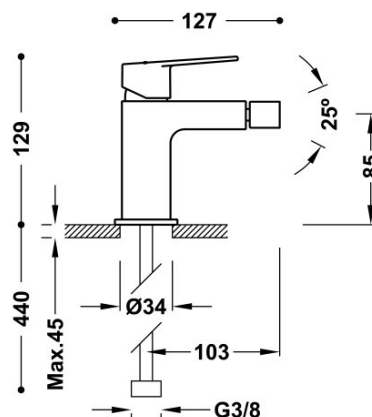

TRES

21112001AC

Grifo monomando para bidé

Con maneta. Rótula orientable. Latiguillos de alimentación flexibles G3/8.

Acabado Acero.

Tres Comercial, S.A. | C/Penedès, 16-26 | Zona Industrial, Sector A | 08759 Vallirana (Barcelona)