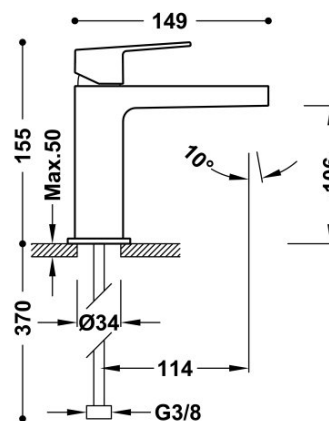

TRÉS

21110301

Grifo monomando para lavabo

Con maneta. Latiguillos de alimentación flexibles G3/8.

Acabado Cromo.

Tres Comercial, S.A. | C/Penedès, 16-26 | Zona Industrial, Sector A | 08759 Vallirana (Barcelona)