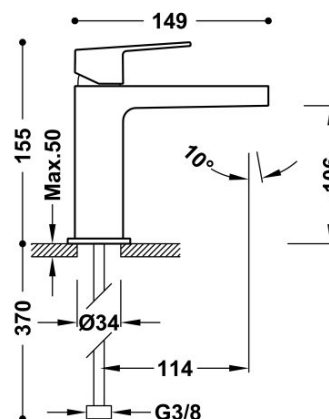

TRES

21110301OP

Grifo monomando para lavabo

Con maneta. Latiguillos de alimentación flexibles G3/8.

Acabado Oro 24K Rosa.

Tres Comercial, S.A. | C/Penedès, 16-26 | Zona Industrial, Sector A | 08759 Vallirana (Barcelona)