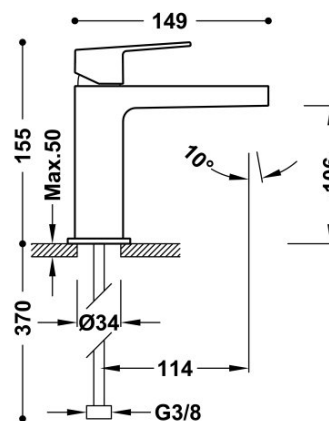

TRES

211103010M

Grifo monomando para lavabo

Con maneta. Latiguillos de alimentación flexibles G3/8.

Acabado Oro-Mate 24K.

Tres Comercial, S.A. | C/Penedès, 16-26 | Zona Industrial, Sector A | 08759 Vallirana (Barcelona)

T (+34) 936834004 | F (+34) 936835061 | infotres@tresgriferia.com

www.tresgriferia.com