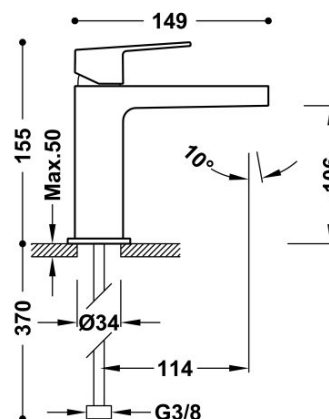

TRES

21110301NM

Grifo monomando para lavabo

Con maneta. Latiguillos de alimentación flexibles G3/8.

Acabado Negro Mate.

Tres Comercial, S.A. | C/Penedès, 16-26 | Zona Industrial, Sector A | 08759 Vallirana (Barcelona)