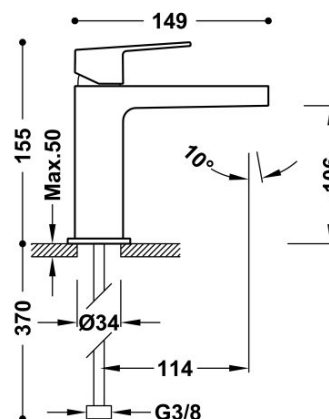

TRES

21110301KMB

Grifo monomando para lavabo

Con maneta. Latiguillos de alimentación flexibles G3/8.

Acabado Negro bronce.

Tres Comercial, S.A. | C/Penedès, 16-26 | Zona Industrial, Sector A | 08759 Vallirana (Barcelona)