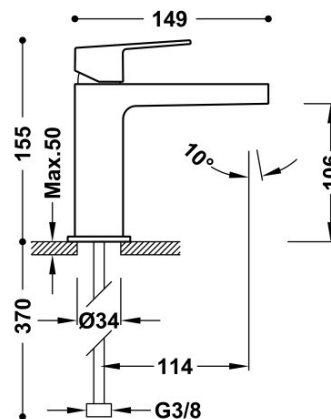

TRES

21110301AC

Grifo monomando para lavabo

Con maneta. Latiguillos de alimentación flexibles G3/8.

Acabado Acero.

Tres Comercial, S.A. | C/Penedès, 16-26 | Zona Industrial, Sector A | 08759 Vallirana (Barcelona)

T (+34) 936834004 | F (+34) 936835061 | infotres@tresgriferia.com

www.tresgriferia.com