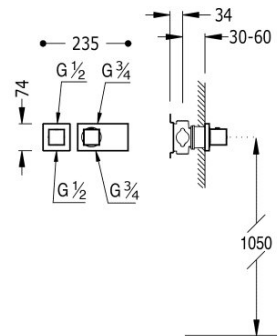

TRES

207252990M

Grifo termostático empotrado de 2 vías Block System

- Cuerpo empotrado termostático de instalación horizontal incluido.
- Regulador de caudal y distribuidor de 2 vías.

Termostáticas empotradas de fácil instalación.