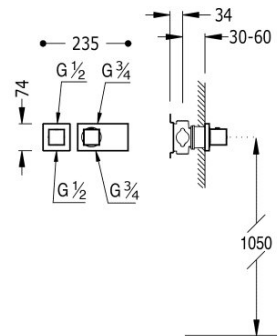

TRES

20725299AC

Grifo termostático empotrado de 2 vías Block System

- Cuerpo empotrado termostático de instalación horizontal incluido.
- Regulador de caudal y distribuidor de 2 vías.

Termostáticas empotradas de fácil instalación.