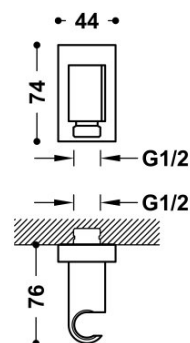

TRÈS

20718201

Soporte fijo con toma de agua para ducha de mano y flexo

Con toma de agua a pared. Válvula antirretorno. Material: Latón.

Acabado Cromo.

Tres Comercial, S.A. | C/Penedès, 16-26 | Zona Industrial, Sector A | 08759 Vallirana (Barcelona)

T (+34) 936834004 | F (+34) 936835061 | infotres@tresgriferia.com

www.tresgriferia.com