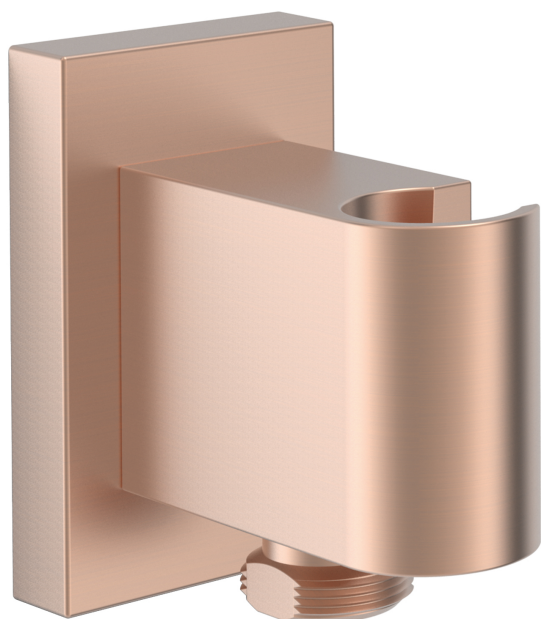

TRÉS

20718201OPM

COMPLEMENTOS DUCHA

Soporte fijo con toma de agua para ducha de mano y flexo

- Con toma de agua a pared
- Válvula antirretorno
- Material: Latón

Acabado Oro rosa mate 24K

Novedad