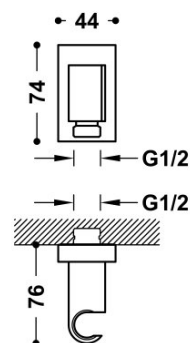

TRÈS

207182010M

Soporte fijo con toma de agua para ducha de mano y flexo

Con toma de agua a pared. Válvula antirretorno. Material: Latón.

Acabado Oro-Mate 24K.

Tres Comercial, S.A. | C/Penedès, 16-26 | Zona Industrial, Sector A | 08759 Vallirana (Barcelona)