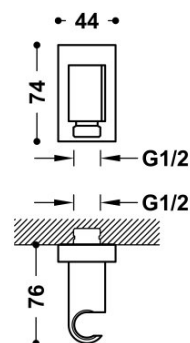

TRÈS

20718201AC

Soporte fijo con toma de agua para ducha de mano y flexo

Con toma de agua a pared. Válvula antirretorno. Material: Latón.

Acabado Acero.

Tres Comercial, S.A. | C/Penedès, 16-26 | Zona Industrial, Sector A | 08759 Vallirana (Barcelona)