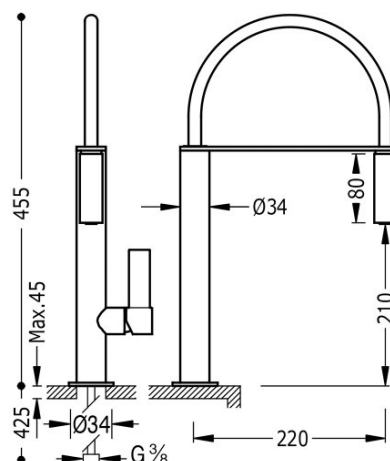

TRÉS

20548702

Grifo monomando con caño flexible para cocina

Con latiguillos de alimentación flexible G3/8.

Ángulo de giro del caño 360°

Cold-tres®. Ahorro energético. El grifo siempre se abre con agua fría, evitando el encendido innecesario del calentador.