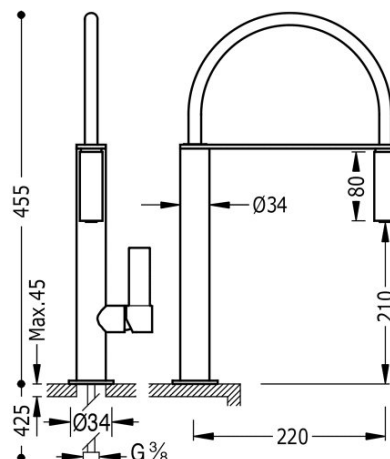

TRÉS

20548702NM

Grifo monomando con caño flexible para cocina

Con latiguillos de alimentación flexible G3/8.

Ángulo de giro del caño 360°

Cold-tres®. Ahorro energético. El grifo siempre se abre con agua fría, evitando el encendido innecesario del calentador.

Acabado Negro Mate.

Tres Comercial, S.A. | C/Penedès, 16-26 | Zona Industrial, Sector A | 08759 Vallirana (Barcelona)

T (+34) 936834004 | F (+34) 936835061 | infotres@tresgriferia.com

www.tresgriferia.com