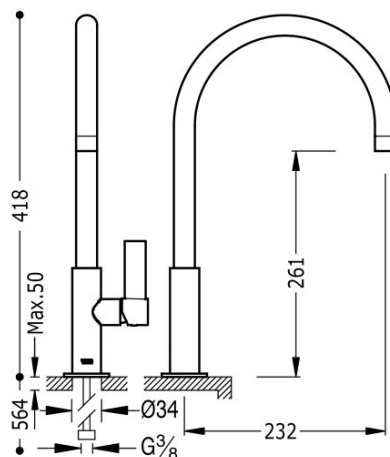

## 20544001

**Grifo monomando para cocina**

Con latiguillos de alimentación flexible G3/8.

Ángulo de giro del caño 360°

Cold-tres®. Ahorro energético. El grifo siempre se abre con agua fría, evitando el encendido innecesario del calentador.