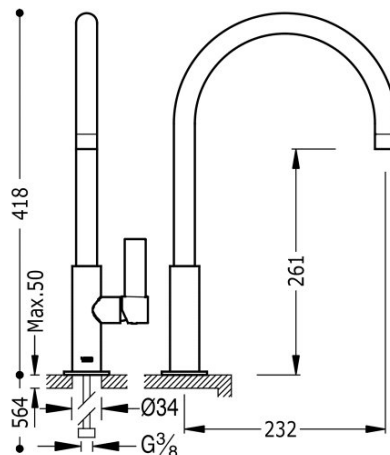

TRÉS

20544001OM

Grifo monomando para cocina

Con latiguillos de alimentación flexible G3/8.

Ángulo de giro del caño 360°

Cold-tres®. Ahorro energético. El grifo siempre se abre con agua fría, evitando el encendido innecesario del calentador.

Acabado Oro-Mate 24K.

Tres Comercial, S.A. | C/Penedès, 16-26 | Zona Industrial, Sector A | 08759 Vallirana (Barcelona)

T (+34) 936834004 | F (+34) 936835061 | infotres@tresgriferia.com

www.tresgriferia.com