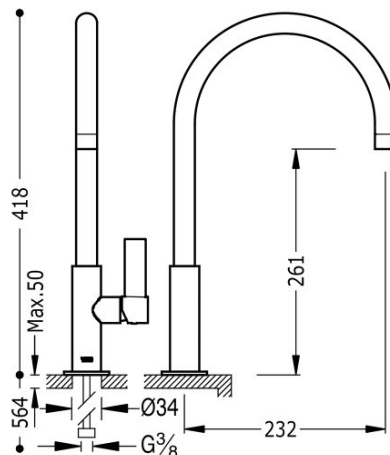

TRÉS

20544001NM

Grifo monomando para cocina

Con latiguillos de alimentación flexible G3/8.

Ángulo de giro del caño 360°

Cold-tres®. Ahorro energético. El grifo siempre se abre con agua fría, evitando el encendido innecesario del calentador.

Acabado Negro Mate.

Tres Comercial, S.A. | C/Penedès, 16-26 | Zona Industrial, Sector A | 08759 Vallirana (Barcelona)

T (+34) 936834004 | F (+34) 936835061 | infotres@tresgriferia.com

www.tresgriferia.com