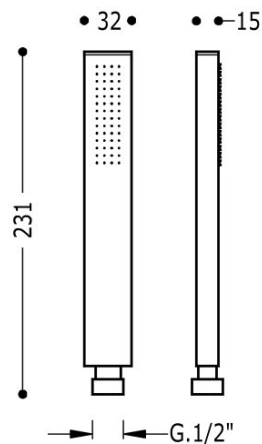

TRES

20263901OP

Ducha de mano

Material: Latón. Boquillas anticalcáreas.

Ducha de mano de latón.

Acabado Oro 24K Rosa.

Tres Comercial, S.A. | C/Penedès, 16-26 | Zona Industrial, Sector A | 08759 Vallirana (Barcelona)