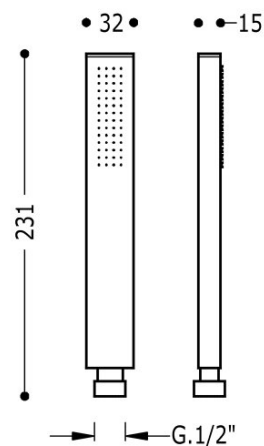

TRES

202639010M

Ducha de mano

Material: Latón. Boquillas anticalcáreas.

Ducha de mano de latón.

Acabado Oro-Mate 24K.

Tres Comercial, S.A. | C/Penedès, 16-26 | Zona Industrial, Sector A | 08759 Vallirana (Barcelona)