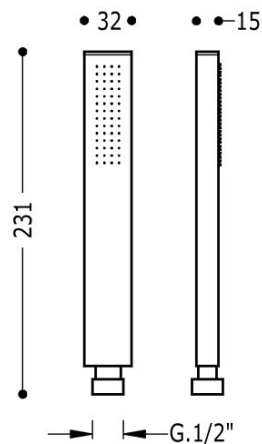

TRES

20263901AC

Ducha de mano

Material: Latón. Boquillas anticalcáreas.

Ducha de mano de latón.

Acabado Acero.

Tres Comercial, S.A. | C/Penedès, 16-26 | Zona Industrial, Sector A | 08759 Vallirana (Barcelona)