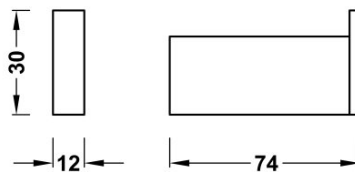

TRES

20223613NM

Percha

Acabado Negro Mate.

Tres Comercial, S.A. | C/Penedès, 16-26 | Zona Industrial, Sector A | 08759 Vallirana (Barcelona)

T (+34) 936834004 | F (+34) 936835061 | infotres@tresgriferia.com