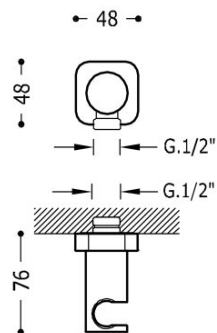

TRÈS

20018201

Soporte fijo con toma de agua para ducha de mano y flexo

Válvula antirretorno.

Acabado Cromo.

Tres Comercial, S.A. | C/Penedès, 16-26 | Zona Industrial, Sector A | 08759 Vallirana (Barcelona)