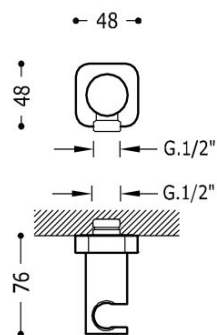

TRÈS

200182010M

Soporte fijo con toma de agua para ducha de mano y flexo

Válvula antirretorno.

Acabado Oro-Mate 24K.

Tres Comercial, S.A. | C/Penedès, 16-26 | Zona Industrial, Sector A | 08759 Vallirana (Barcelona)