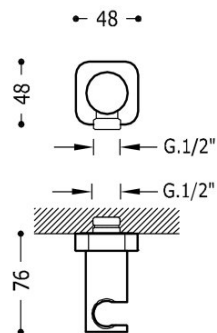

TRÈS

20018201NM

Soporte fijo con toma de agua para ducha de mano y flexo

Válvula antirretorno.

Acabado Negro Mate.

Tres Comercial, S.A. | C/Penedès, 16-26 | Zona Industrial, Sector A | 08759 Vallirana (Barcelona)