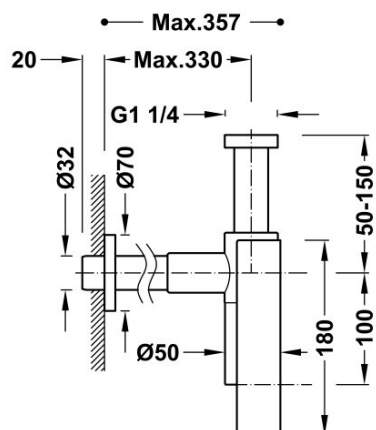

TRÈS

16110342

Sifón telescópico redondo inspeccionable con faldón para lavabo

Acabado Cromo.

Tres Comercial, S.A. | C/Penedès, 16-26 | Zona Industrial, Sector A | 08759 Vallirana (Barcelona)

T (+34) 936834004 | F (+34) 936835061 | infotres@tresgriferia.com