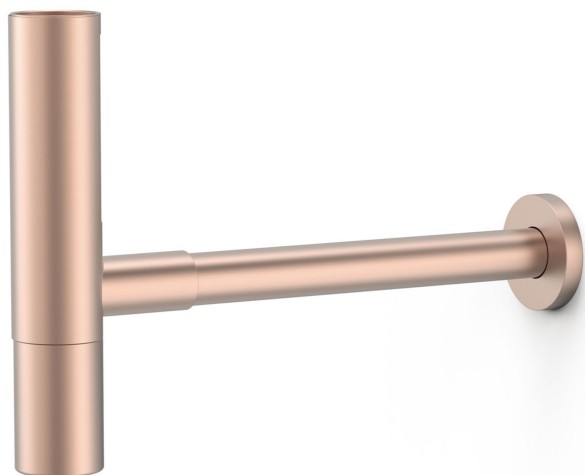

TRÉS

161103420PM

COMPLEMENTOS GRIFERIA

**Sifón telescópico redondo
inspeccionable con faldón para
lavabo**

Acabado Oro rosa mate 24K