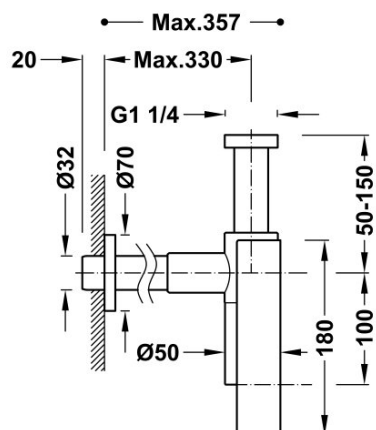

TRÈS

161103420M

Sifón telescópico redondo inspeccionable con faldón para lavabo

Acabado Oro-Mate 24K.

Tres Comercial, S.A. | C/Penedès, 16-26 | Zona Industrial, Sector A | 08759 Vallirana (Barcelona)

T (+34) 936834004 | F (+34) 936835061 | infotres@tresgriferia.com