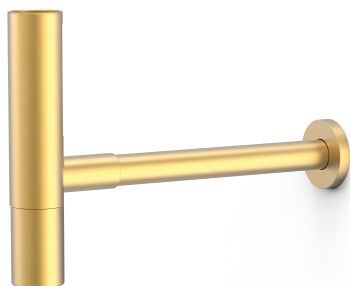

TRÈS

161103420M

Sifón telescópico redondo inspeccionable con faldón para lavabo

Acabado Oro-Mate 24K.

Tres Comercial, S.A. | C/Penedès, 16-26 | Zona Industrial, Sector A | 08759 Vallirana (Barcelona)

T (+34) 936834004 | F (+34) 936835061 | infotres@tresgriferia.com