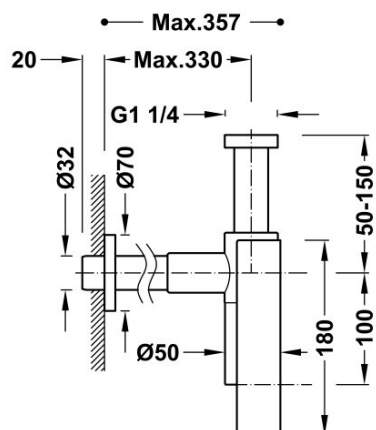

TRÈS

16110342AC

Sifón telescópico redondo inspeccionable con faldón para lavabo

Acabado Acero.

Tres Comercial, S.A. | C/Penedès, 16-26 | Zona Industrial, Sector A | 08759 Vallirana (Barcelona)

T (+34) 936834004 | F (+34) 936835061 | infotres@tresgriferia.com