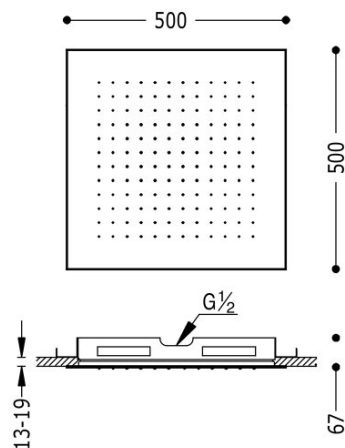

TRÈS

134951NM

Rociador de ducha empotrado a techo

Dimensiones: 500x500 mm. Material: Acero inoxidable. Boquillas anticalcáreas.

Rociador de acero inoxidable.

Acabado Negro Mate.

Tres Comercial, S.A. | C/Penedès, 16-26 | Zona Industrial, Sector A | 08759 Vallirana (Barcelona)